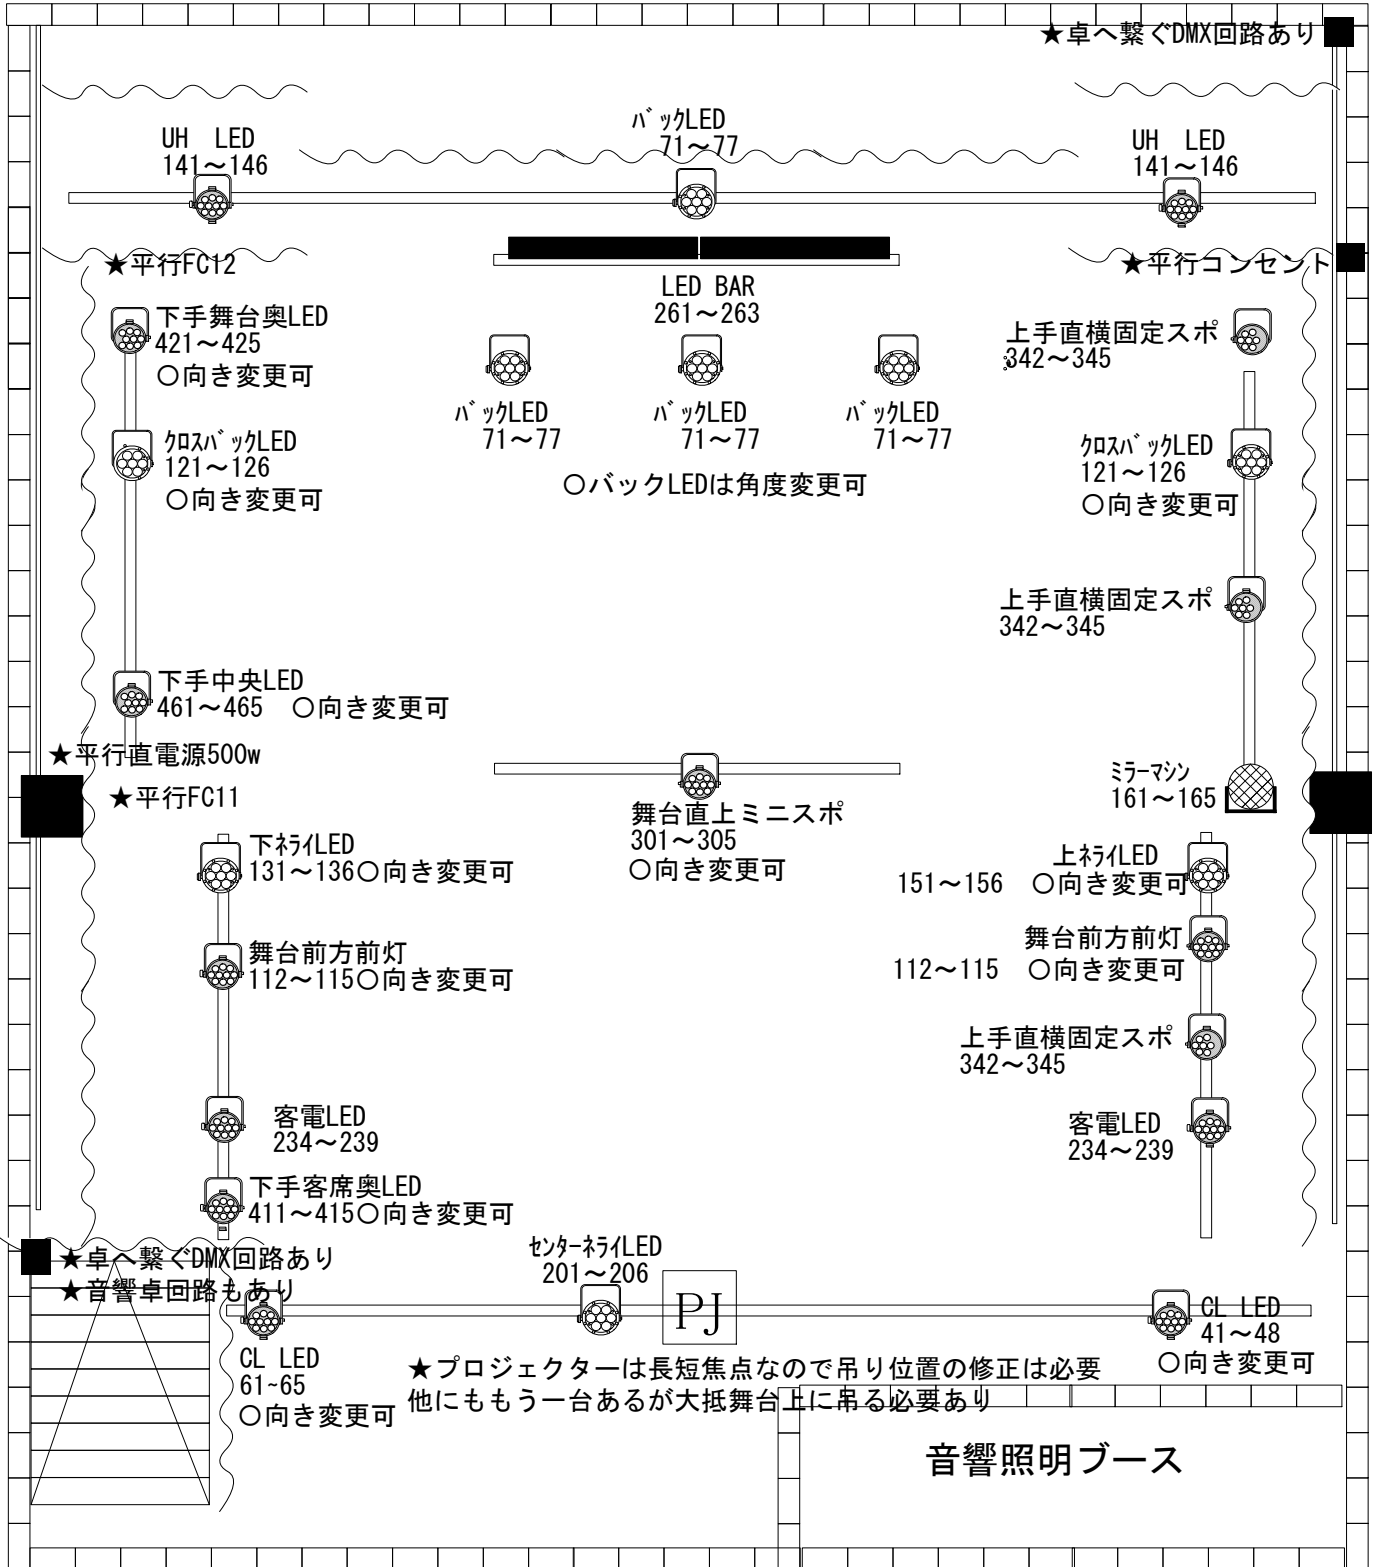

PIC02照明基本吊り表 (2024/3/31)

- 持ち込み照明機材の吊り込みは基本、要相談
- 平行直、FCの使用は500Wまで
- 劇場LED機材多少の変更は基本NG
- シフト変更は物理的に出来ない灯体がある
- シフト変更したら退出時に申告を
- スモークマシンの使用は禁止
- 劇場調光卓PC卓引有、持ち込み卓も可、持ち込みの場合事前に相談を
- オペ席の位置の変更も可、図の通り回路は客席下手と舞台上手奥にもあり
- 場所が場所なので外部の車の音が入ってくるのでずっと静粛な公演の場合注意
- その他欲しい機材があれば相談すれば出てくる可能性あり